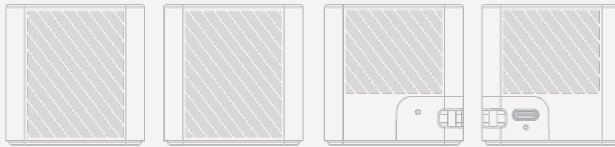

Cube

Nuestro altavoz Bluetooth® Cube es una forma audaz de promocionar su organización. Puede personalizar los 4 lados del Cube con su logotipo, eslogan, página web y ¡mucho más! También puede añadir el Carabiner en una de las esquinas del modelo, este borde inferior está disponible hasta en 8 colores diferentes. El Cube es compatible con la mayoría de smartphone y tablets.

Colores

Entrega

8 días hábiles

Impresión

Área de impresión

Foto impresión

Área frontal: 36mm X 47mm

Área izquierda: 36mm X 47mm

Área trasera: 36mm X 31mm

Área derecha: 36mm X 31mm

Dimensiones y peso

Longitud: 52mm (2.05 pulgadas)

Anchura: 52mm (2.05 pulgadas)

Altura: 52mm (2.05 pulgadas)

Peso: 91 gramos (3.21 Onzas)

Características técnicas