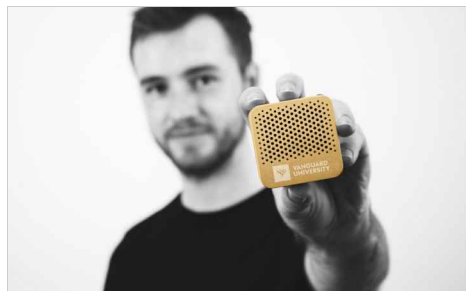

Tab

El Tab es un sorprendente Altavoz Bluetooth® que puede serigrafar o grabar a láser con su logotipo, dirección web y eslogan. Disponible en Plateado, Dorado y Dorado Rosa, el Tab es ligero y portátil. También reproduce excelentes sonidos. Es compatible con las principales marcas de teléfonos y tabletas.

| | |
|---------------------------------|--|
| Colores |  |
| Entrega | 8 días hábiles |
| Impresión | <div data-bbox="448 331 657 537"><p>SERIGRAFÍA</p><p>1 - 4 COLORES</p></div> <div data-bbox="675 331 882 537"><p>GRABADO A LÁSER</p></div> <div data-bbox="900 331 1106 537"><p>NOMBRES INDIVIDUALES</p></div> |
| Área de impresión | <p>Todos los métodos de marca</p> <p>Área superior: 45mm X 12mm Área frontal: 35mm X 22mm</p>  |
| Dimensiones y peso | <p>Longitud: 52mm (2.05 pulgadas) Anchura: 52mm (2.05 pulgadas) Altura: 33mm (1.3 pulgadas) Peso: 83.00 gramos (2.93 Onzas)</p> |
| Características técnicas | <p>Potencia de salida / Impedancia: 3W / 4Ω Frecuencia de respuesta: 20Hz - 20KHz Alcance efectivo Bluetooth: 10M Batería: 450mAh polímero de litio 3.7V Tiempo de reproducción: 3 horas con volumen alto, 4 horas con volumen bajo Tiempo en estado inactivo: >100 horas (cuando no está en uso)</p> |