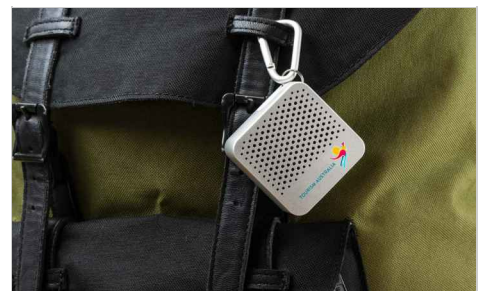

Tab

El Tab es un sorprendente Altavoz Bluetooth® que puede serigrafar o grabar a láser con su logotipo, dirección web y eslogan. Disponible en Plateado, Dorado y Dorado Rosa, el Tab es ligero y portátil. También reproduce excelentes sonidos. Es compatible con las principales marcas de teléfonos y tabletas.

| | |
|---------------------------------|--|
| Colores |  |
| Entrega | 8 días hábiles |
| Impresión | <div data-bbox="448 331 657 537"><p>SERIGRAFÍA</p><p>1 - 4 COLORES</p></div> <div data-bbox="675 331 882 537"><p>GRABADO A LÁSER</p></div> <div data-bbox="900 331 1106 537"><p>NOMBRES INDIVIDUALES</p></div> |
| Área de impresión | <p>Todos los métodos de marca</p> <p>Área superior: 45mm X 12mm Área frontal: 35mm X 22mm</p>  |
| Dimensiones y peso | <p>Longitud: 52mm (2.05 pulgadas) Anchura: 52mm (2.05 pulgadas) Altura: 33mm (1.3 pulgadas) Peso: 83.00 gramos (2.93 Onzas)</p> |
| Características técnicas | <p>Potencia de salida / Impedancia: 3W / 4Ω Frecuencia de respuesta: 20Hz - 20KHz Alcance efectivo Bluetooth: 10M Batería: 450mAh polímero de litio 3.7V Tiempo de reproducción: 3 horas con volumen alto, 4 horas con volumen bajo Tiempo en estado inactivo: >100 horas (cuando no está en uso)</p> |