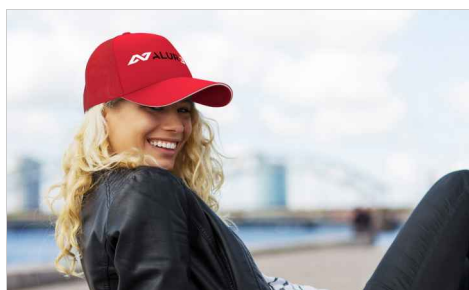

Breeze Pure

La gorra Breeze Pure es un fantástico modelo que cuenta con un panel frontal reforzado de media costura para una amplia zona de marca, perfecta para mostrar tu marca con verdadero estilo. Relacionada con nuestro [modelo Breeze](#), la Breeze Pure también cuenta con una parte trasera de malla, correa de velcro para ajustar el tamaño y el clásico estilo de gorra trucker de 5 paneles.

Breeze Pure

Colores					
Entrega	8 días hábiles				
Impresión	 				
Área de impresión	<table><tr><td>Foto impresión Área frontal: 105mm X 45mm</td><td>Bordado Área frontal: 115mm X 45mm</td></tr><tr><td></td><td></td></tr></table>	Foto impresión Área frontal: 105mm X 45mm	Bordado Área frontal: 115mm X 45mm		
Foto impresión Área frontal: 105mm X 45mm	Bordado Área frontal: 115mm X 45mm				
					
Dimensiones y peso	Circunferencia: 580mm (22.83 pulgadas) Profundidad: 110mm (4.33 pulgadas) Peso: 97.5 gramos (3.44 Onzas)				