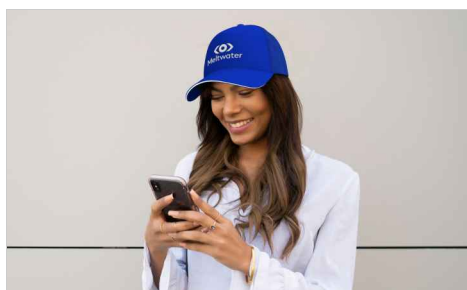

Breeze Pure

La gorra Breeze Pure es un fantástico modelo que cuenta con un panel frontal reforzado de media costura para una amplia zona de marca, perfecta para mostrar tu marca con verdadero estilo. Relacionada con nuestro [modelo Breeze](#), la Breeze Pure también cuenta con una parte trasera de malla, correa de velcro para ajustar el tamaño y el clásico estilo de gorra trucker de 5 paneles.

Breeze Pure

Colores					
Entrega	8 días hábiles				
Impresión	 				
Área de impresión	<table><tr><td>Foto impresión Área frontal: 105mm X 45mm</td><td>Bordado Área frontal: 115mm X 45mm</td></tr><tr><td></td><td></td></tr></table>	Foto impresión Área frontal: 105mm X 45mm	Bordado Área frontal: 115mm X 45mm		
Foto impresión Área frontal: 105mm X 45mm	Bordado Área frontal: 115mm X 45mm				
					
Dimensiones y peso	Circunferencia: 580mm (22.83 pulgadas) Profundidad: 110mm (4.33 pulgadas) Peso: 97.5 gramos (3.44 Onzas)				