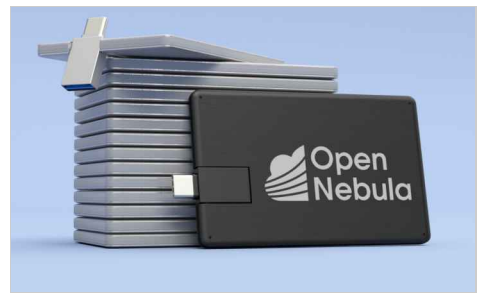

Nuestra tarjeta USB Ace es un fantástico pendrive personalizado que cuenta con dos conectores USB en un único modelo: un conector USB estándar y un conector USB-C. Puedes girar perfectamente el USB para utilizar el conector que desees. Otra de sus características más populares es el gran área de impresión del que dispone tanto en la parte delantera como en la trasera. Un modelo perfecto para mostrar tu logotipo, eslogan, página web o cualquier otra información con estilo.