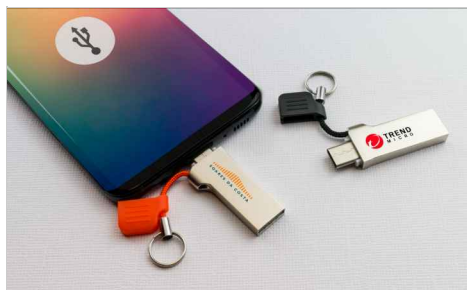

El Lynx presenta en un extremo un conector USB estándar y el otro extremo es un conector tipo-C que se puede conectar a dispositivos compatibles como teléfonos móviles, tabletas y cámaras digitales. Nuestro modelo Lynx puede ser personalizado con su logotipo, dirección web o eslogan en ambos lados. El Lynx también cuenta con una tapa protectora USB y un cable resistente que se puede conectar fácilmente a un juego de llaves o a una cinta para el cuello.

USB2.0
2GB, 4GB, 8GB, 16GB, 32GB, 64GB, 128GB

Capacidades

USB3
32GB, 64GB, 128GB

Colores

Entrega

6 días hábiles

Impresión

Todos los métodos de marca