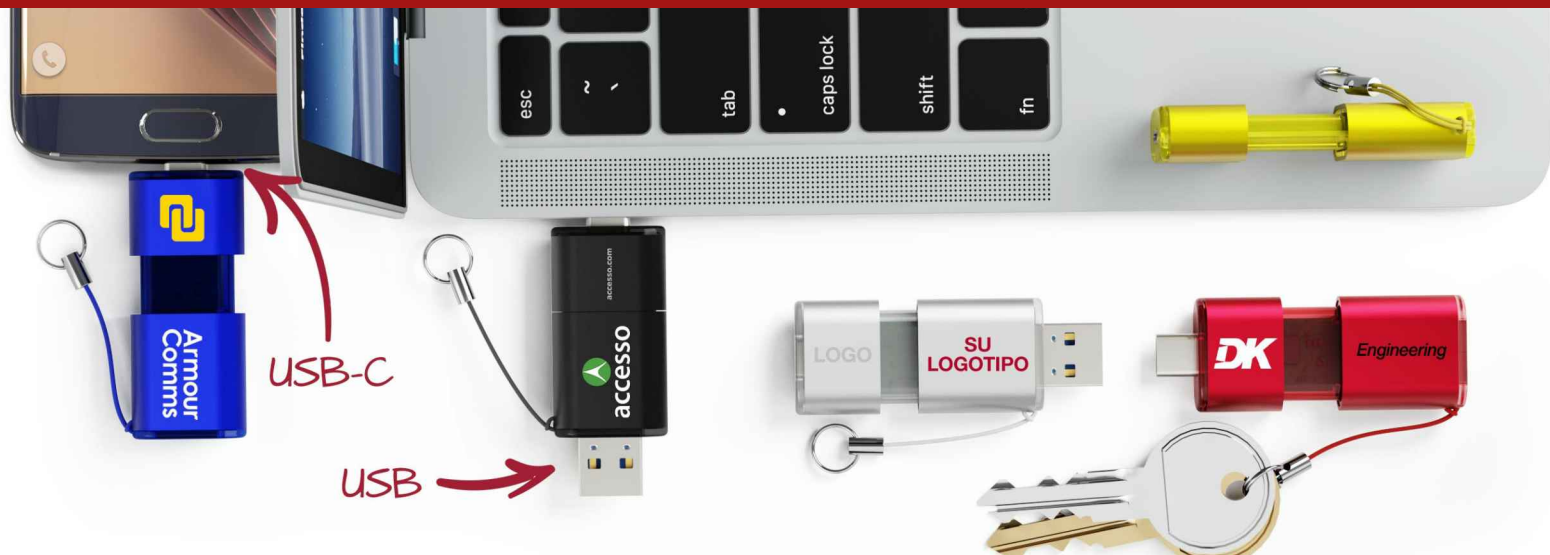

Shift

Nuestro USB Shift tiene un conector USB estándar en un extremo y un conector USB-C en el otro extremo, compatible con muchos de los últimos ordenadores, portátiles, teléfonos móviles y más dispositivos. El práctico mecanismo deslizante permite mostrar y ocultar ambos conectores USB. Además, el Shift se presenta con un práctico cordón para poder añadirlo fácilmente a un llavero o cinta lanyard. Podemos serigrafiar o grabar con láser tu logotipo en el área de impresión específica. Entra en contacto con nosotros hoy mismo para consultar precios y plazo de entrega.

Capacidades	USB2.0 16GB, 32GB, 64GB, 128GB		
	USB3 16GB, 32GB, 64GB, 128GB		
Colores			
Entrega	6 días hábiles		
Impresión			
	Serigrafía Área frontal: 18mm X 11mm Área trasera: 11mm X 11mm	Grabado a láser Área frontal: 20mm X 10mm Área trasera: 12mm X 10mm	
	Área de impresión		
Dimensiones y peso	Longitud: 58mm (2.28 pulgadas) Anchura: 21.7mm (0.85 pulgadas) Altura: 10.5mm (0.41 pulgadas) Peso: 12.00 gramos (0.42 Onzas)		