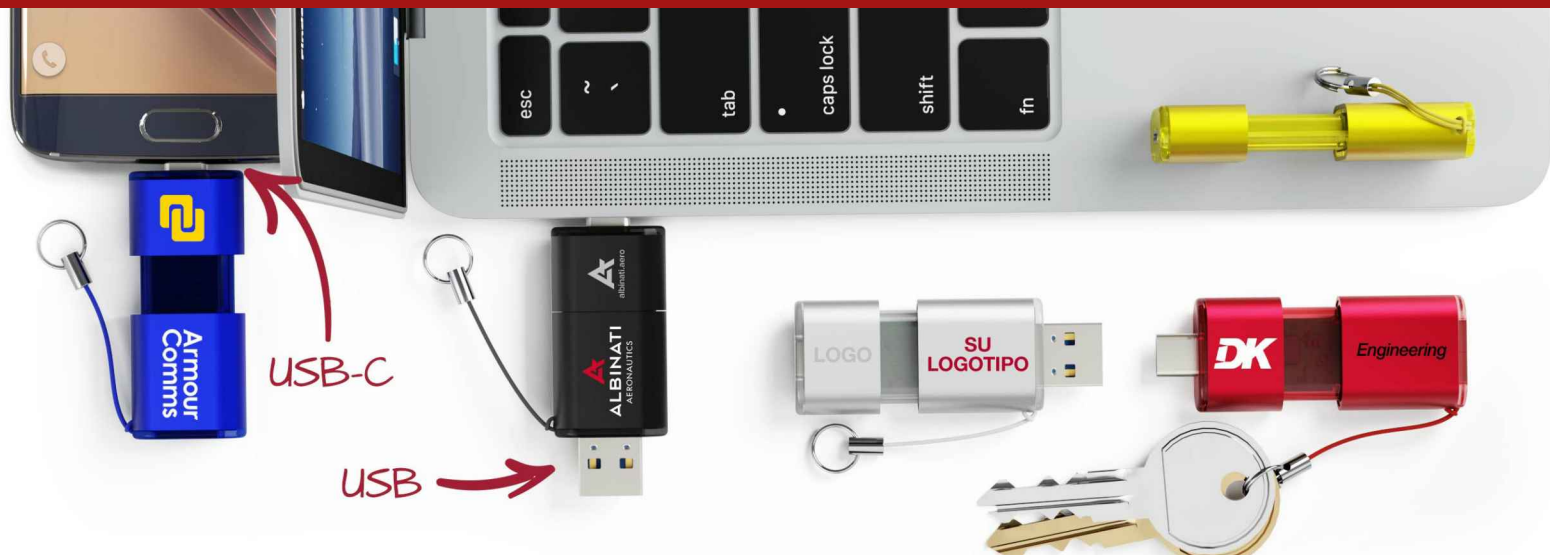

Shift

Nuestro USB Shift tiene un conector USB estándar en un extremo y un conector USB-C en el otro extremo, compatible con muchos de los últimos ordenadores, portátiles, teléfonos móviles y más dispositivos. El práctico mecanismo deslizante permite mostrar y ocultar ambos conectores USB. Además, el Shift se presenta con un práctico cordón para poder añadirlo fácilmente a un llavero o cinta lanyard. Podemos serigrafiar o grabar con láser tu logotipo en el área de impresión específica. Entra en contacto con nosotros hoy mismo para consultar precios y plazo de entrega.

Capacidades	USB2.0 16GB, 32GB, 64GB, 128GB		
	USB3.0 16GB, 32GB, 64GB, 128GB		
Colores			
Entrega	6 días hábiles		
Impresión			
	Serigrafía Área frontal: 18mm X 11mm Área trasera: 11mm X 11mm	Grabado a láser Área frontal: 20mm X 10mm Área trasera: 12mm X 10mm	
			
Dimensiones y peso	Longitud: 58mm (2.28 pulgadas) Anchura: 21.7mm (0.85 pulgadas) Altura: 10.5mm (0.41 pulgadas) Peso: 12 gramos (0.42 Onzas)		