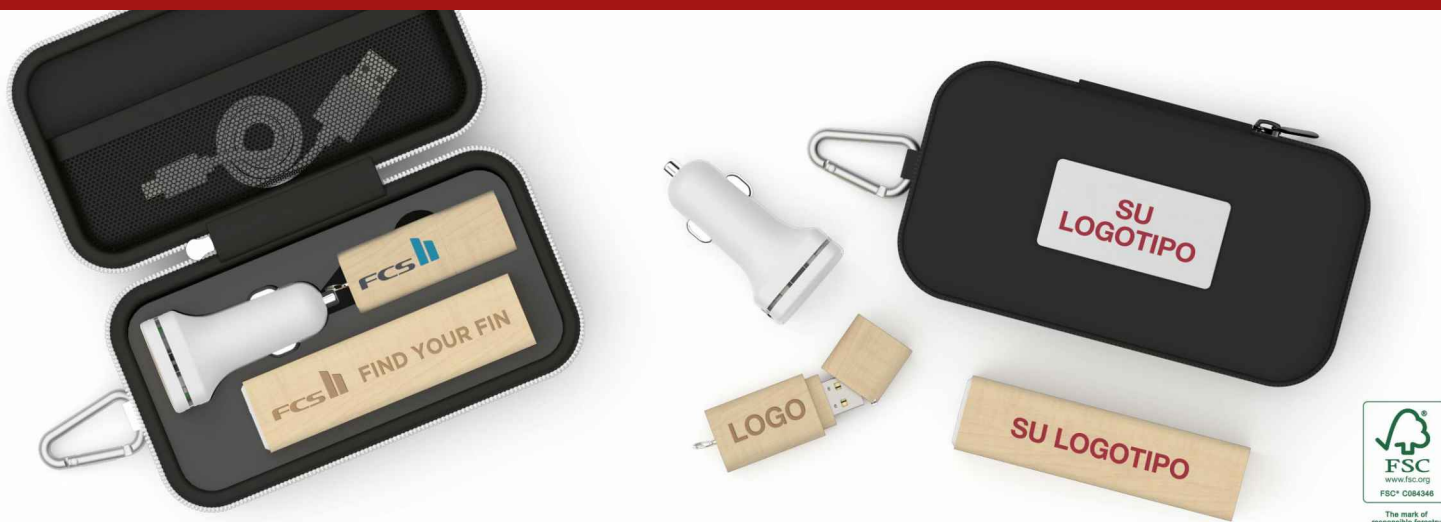

# Maple M

Combine 3 productos en 1 práctico Pack regalo de viaje: Nature Pendrive, Maple Power Bank, Zip Cargador de Coche. Los productos cuidadosamente incluidos dentro del estuche pueden ser personalizados con su logotipo, dirección web, eslogan, etc. La parte superior del estuche de regalo también se puede personalizar con nuestro método de grabado a láser o serigrafía hasta 4 colores. Pueden realizar cualquier combinación de colores para los diferentes productos.

Colores estuche regalo	<input checked="" type="radio"/> <input type="radio"/>
Entrega	10 días hábiles
Impresión	<div style="display: flex; gap: 10px;"><div style="border: 1px solid black; padding: 5px; background-color: #90EE90;">SERIGRAFÍA 1-4 COLORES</div><div style="border: 1px solid black; padding: 5px; background-color: #4682B4;">GRABADO A LÁSER </div></div>
Área de impresión	<p><b>All Branding Methods</b></p> <p>Área frontal: 55mm X 25mm</p> 
Dimensiones y peso	Longitud: 147mm (5.79 pulgadas) Anchura: 81mm (3.19 pulgadas) Altura: 34mm (1.34 pulgadas)