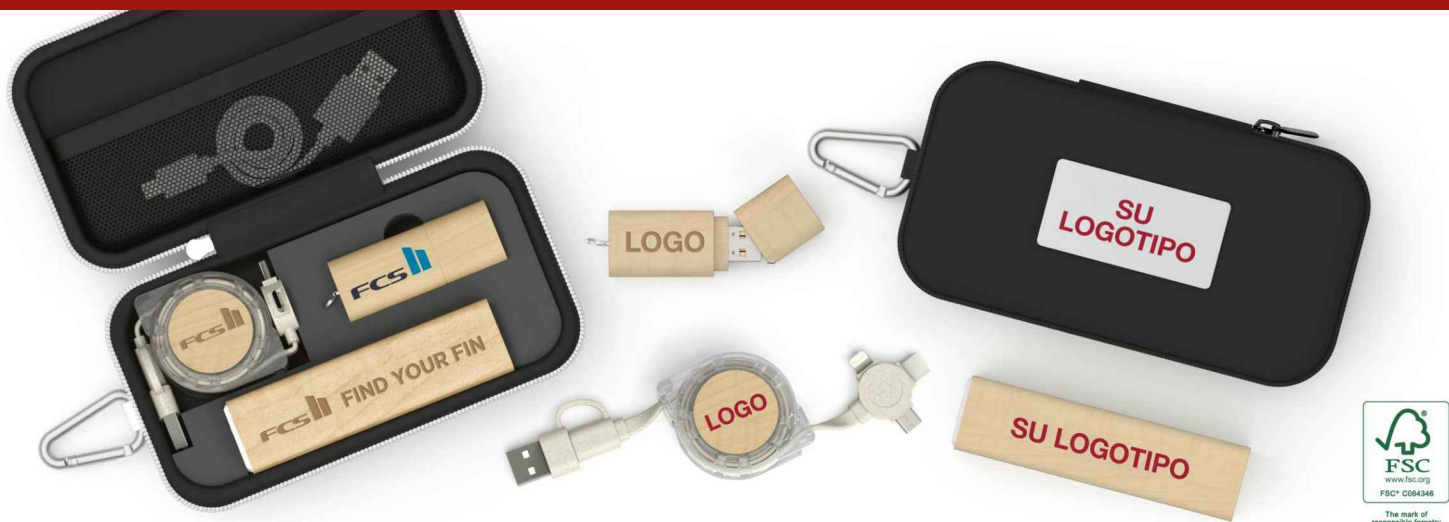

Maple M

Combine 3 productos en 1 práctico Pack regalo de viaje: Nature Pendrive, Maple Power Bank, Motion Wood Cable USB. Los productos cuidadosamente incluidos dentro del estuche pueden ser personalizados con su logotipo, dirección web, eslogan, etc. La parte superior del estuche de regalo también se puede personalizar con nuestro método de grabado a láser o serigrafía hasta 4 colores. Pueden realizar cualquier combinación de colores para los diferentes productos.

Maple M

Colores estuche regalo	<input checked="" type="radio"/> <input type="radio"/>
Entrega	10 días hábiles
Impresión	<div><div>SERIGRAFÍA 1 - 4 COLORES</div><div>GRABADO A LÁSER</div><div>NOMBRES INDIVIDUALES</div></div>
Área de impresión	<p>Todos los métodos de marca</p> <p>Área frontal: 55mm X 25mm</p> 
Dimensiones y peso	<p>Longitud: 147mm (5.79 pulgadas)</p> <p>Anchura: 81mm (3.19 pulgadas)</p> <p>Altura: 34mm (1.34 pulgadas)</p>
Características técnicas	{TECHSPECS}