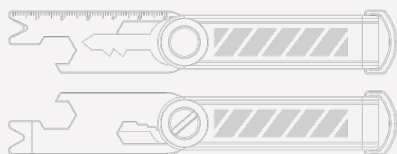

Guardian

El llavero Guardian es un modelo elegante y funcional que cuenta con una funda de cuero sintético lista para ser personalizada con tu logo. Este práctico accesorio también cuenta con una herramienta múltiple interna con 5 funciones, que incluye una regla corta, destornillador, llave inglesa, abrebotellas y un cutter. Un fantástico producto promocional que será conservado y utilizado a diario.

Colores

Entrega

8 días hábiles

Impresión

Área de impresión

Serigrafía

Área frontal: 52mm X 10.6mm
Área trasera: 52mm X 10.6mm
Multiherramientas: 15mm X 7.6mm,
32.7mm X 8.4mm

Grabado a láser

Multiherramientas: 15mm X 7.6mm,
32.7mm X 8.4mm

Estampado

Área frontal: 52mm
X 10.6mm
Área trasera: 52mm
X 10.6mm

Dimensiones y peso

Longitud: 92mm (3.62 pulgadas)
Anchura: 24.8mm (0.98 pulgadas)
Altura: 28mm (1.1 pulgadas)
Peso: 34.5 gramos (1.22 Onzas)