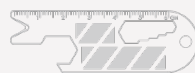

Colores

Entrega

8 días hábiles

Impresión

Área de impresión

Serigrafía

Área frontal: 52mm X 10.6mm
Área trasera: 52mm X 10.6mm
Multiherramientas: 15mm X 7.6mm,
32.7mm X 8.4mm

Grabado a láser

Multiherramientas: 15mm X 7.6mm,
32.7mm X 8.4mm

Estampado

Área frontal: 52mm
X 10.6mm
Área trasera: 52mm
X 10.6mm

Dimensiones y peso

Longitud: 92mm (3.62 pulgadas)
Anchura: 24.8mm (0.98 pulgadas)
Altura: 28mm (1.1 pulgadas)
Peso: 34.5 gramos (1.22 Onzas)