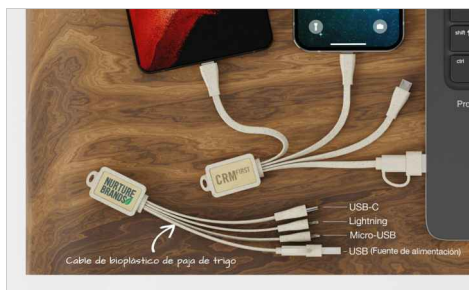

Multi Wood

Al igual que nuestro [Multi USB Cable](#), el Multi Wood combina 4 cables USB en un fantástico producto promocional que mantendrás y usarás durante años. Solo tienes que enchufar el conector USB estándar a una fuente de alimentación y podrás cargar hasta 3 dispositivos mediante el conector USB-C, el adaptador Lightning y el conector Micro-USB. El Multi Wood cuenta con una impresionante superficie de madera lista para ser personalizada con tu logotipo. Además, incorpora cables de bioplástico de paja de trigo respetuosos con el medio ambiente.