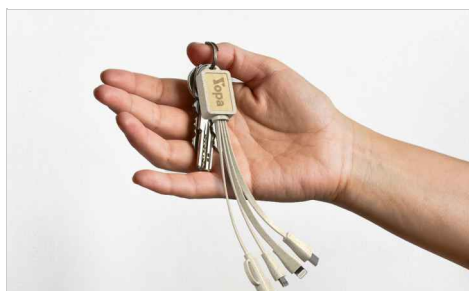

Multi Wood

Al igual que nuestro [Multi USB Cable](#), el Multi Wood combina 4 cables USB en un fantástico producto promocional que mantendrás y usarás durante años. Solo tienes que enchufar el conector USB estándar a una fuente de alimentación y podrás cargar hasta 3 dispositivos mediante el conector USB-C, el adaptador Lightning y el conector Micro-USB. El Multi Wood cuenta con una impresionante superficie de madera lista para ser personalizada con tu logotipo. Además, incorpora cables de bioplástico de paja de trigo respetuosos con el medio ambiente.