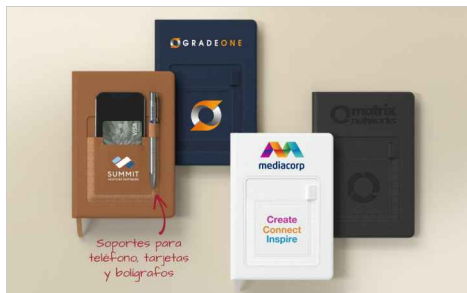

Koala

El cuaderno Koala presenta una impresionante cubierta de piel artificial suave al tacto, lista para personalizarla con tu logotipo y mucho más. La tapa también cuenta con un soporte para bolígrafo, móvil y tarjetas de visita, que facilita el acceso a elementos esenciales en un instante, mientras que el papel certificado FSC de 80GSM, facilita la escritura. Entra en contacto con nosotros hoy mismo para informarte sobre el tipo de impresión, precios y nuestros rápidos plazos de entrega.

Koala

Colores			
Entrega	9 días hábiles		
Impresión	 		
Área de impresión	<table><tr><td>Koala DPR Área superior: 105mm X 40mm Área trasera: 50mm X 50mm</td><td>Koala EMB Área superior: 105mm X 40mm Área trasera: 60mm X 50mm</td></tr></table> 	Koala DPR Área superior: 105mm X 40mm Área trasera: 50mm X 50mm	Koala EMB Área superior: 105mm X 40mm Área trasera: 60mm X 50mm
Koala DPR Área superior: 105mm X 40mm Área trasera: 50mm X 50mm	Koala EMB Área superior: 105mm X 40mm Área trasera: 60mm X 50mm		
Dimensiones y peso	Longitud: 211mm (8.31 pulgadas) Anchura: 148mm (5.83 pulgadas) Altura: 18mm (0.71 pulgadas) Peso: 290.00 gramos (10.23 Onzas)		