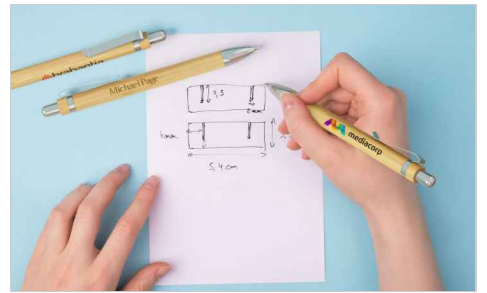

Essence

El Essence es un bolígrafo bellamente elaborado que cuenta con un exterior de bambú listo para ser personalizado con tu logo mediante fotoimpresión o grabado con láser. La punta se abre y se cierra presionando el botón redondeado en la parte superior del bolígrafo. El elegante clip plateado garantiza, además, que el Essence vaya a todas partes. Un fantástico producto promocional que se utilizará a diario.

Colores			
Entrega	8 días hábiles		
Impresión	<div data-bbox="475 331 683 539">FOTO IMPRESIÓN </div> <div data-bbox="700 331 908 539">GRABADO A LÁSER </div> <div data-bbox="925 331 1133 539">NOMBRES INDIVIDUALES </div>		
Área de impresión	<table><tr><td>Foto impresión Área frontal: 70mm X 7.5mm Área trasera: 70mm X 7.5mm</td><td>Grabado a láser Área frontal: 70mm X 5mm Área trasera: 70mm X 5mm</td></tr></table> 	Foto impresión Área frontal: 70mm X 7.5mm Área trasera: 70mm X 7.5mm	Grabado a láser Área frontal: 70mm X 5mm Área trasera: 70mm X 5mm
Foto impresión Área frontal: 70mm X 7.5mm Área trasera: 70mm X 7.5mm	Grabado a láser Área frontal: 70mm X 5mm Área trasera: 70mm X 5mm		
Dimensiones y peso	Longitud: 138mm (5.43 pulgadas) Diámetro: 11mm (0.43 pulgadas) Peso: 9 gramos (0.32 Onzas)		