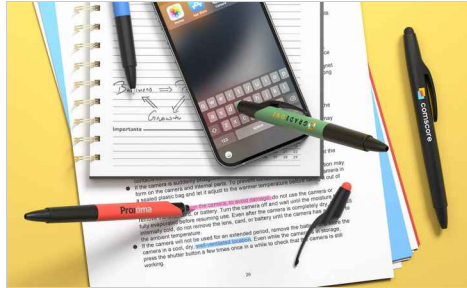

# Glow

El Glow combina un bolígrafo, un rotulador fluorescente y un puntero de goma en un fantástico y útil modelo. Las dos áreas dedicadas a la impresión pueden personalizarse con tu logotipo, eslogan, dirección web y mucho más. Un artículo de regalo muy popular que se conservará durante años. Entra en contacto hoy mismo para consultar precios, solicitar muestras y conocer nuestros rápidos plazos de entrega.

<b>Colores</b>	
<b>Entrega</b>	8 días hábiles
<b>Impresión</b>	
<b>Área de impresión</b>	<p><b>Foto impresión</b></p> <p>Área frontal: 50mm X 7mm Área trasera: 50mm X 7mm</p> 
<b>Dimensiones y peso</b>	<p>Longitud: 142mm (5.59 pulgadas) Diámetro: 11.3mm (0.44 pulgadas) Peso: 9 gramos (0.32 Onzas)</p>