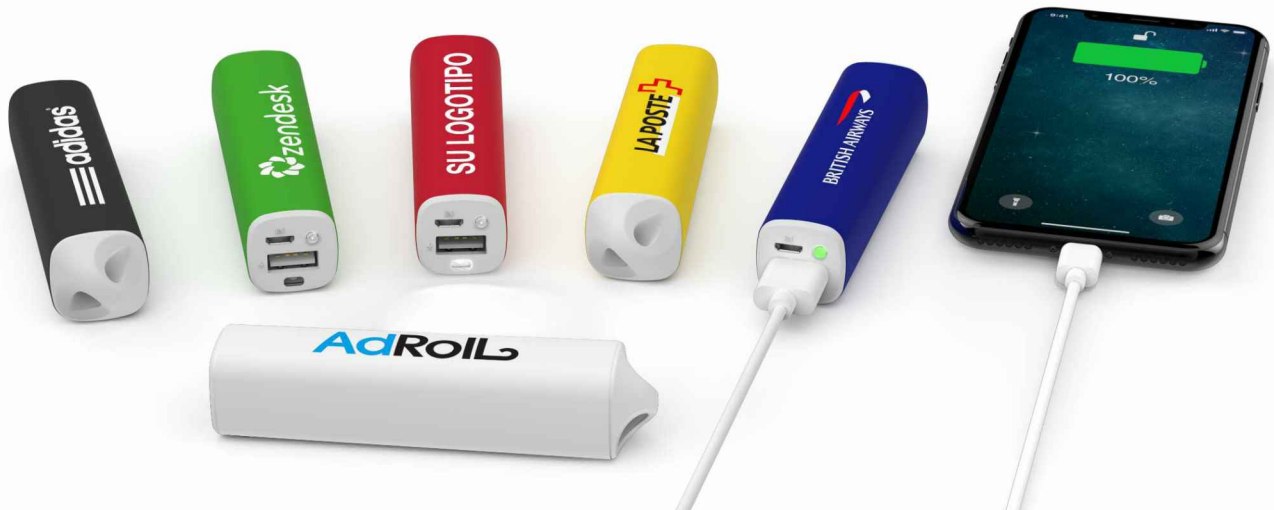

Core

Promocione su empresa con los vibrantes colores del Power Bank Core. El exterior de la carcasa cuenta con una superficie de goma la cual permite serigrafiar su logotipo o mensaje promocional a dos caras. La carcasa también está disponible en cualquier color Pantone para asegurarnos de que coincide con su imagen corporativa. El Core también cuenta con una práctica linterna LED.

Capacidades	2200mAh, 2600mAh, 3000mAh, 3350mAh
Colores	
Entrega	7 días hábiles
Impresión	SERIGRAFÍA
Área de impresión	Serigrafía Área frontal: 80mm X 12mm Área trasera: 80mm X 12mm
Dimensiones y peso	Longitud: 104mm (4.09 pulgadas) Anchura: 25mm (0.98 pulgadas) Altura: 25mm (0.98 pulgadas) Peso: 72 gramos (2.54 Onzas)