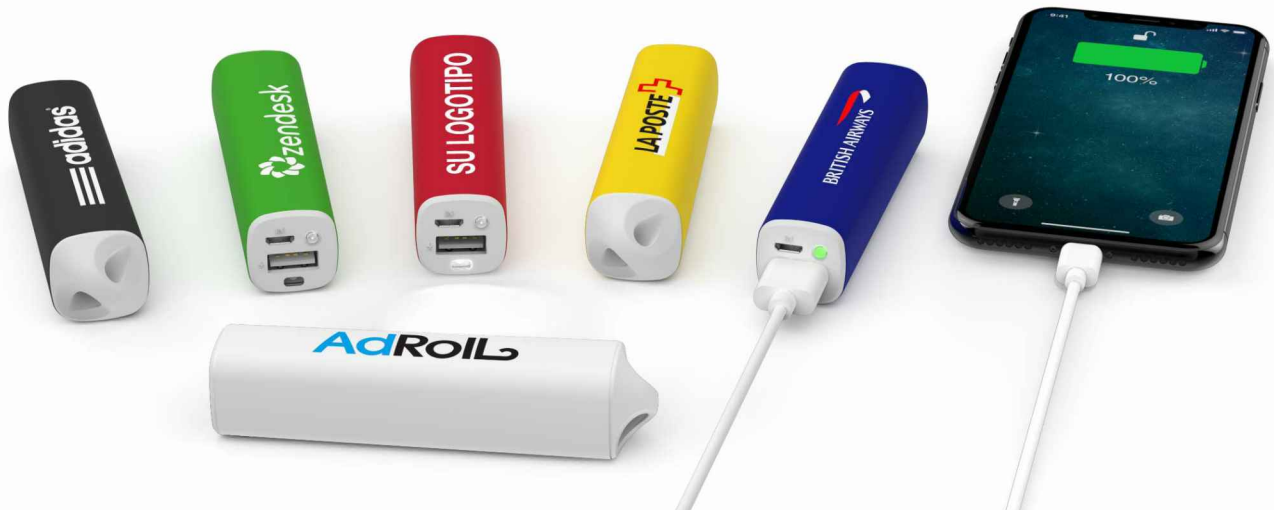

Core

Promocione su empresa con los vibrantes colores del Power Bank Core. El exterior de la carcasa cuenta con una superficie de goma la cual permite serigrafiar su logotipo o mensaje promocional a dos caras. La carcasa también está disponible en cualquier color Pantone para asegurarnos de que coincide con su imagen corporativa. El Core también cuenta con una práctica linterna LED.

Capacidades	2200mAh, 2600mAh, 3000mAh, 3350mAh
Colores	
Entrega	7 días hábiles
Impresión	
Área de impresión	<p>Serigrafía</p> <p>Área frontal: 80mm X 12mm Área trasera: 80mm X 12mm</p>
Dimensiones y peso	<p>Longitud: 104mm (4.09 pulgadas) Anchura: 25mm (0.98 pulgadas) Altura: 25mm (0.98 pulgadas) Peso: 72 gramos (2.54 Onzas)</p>