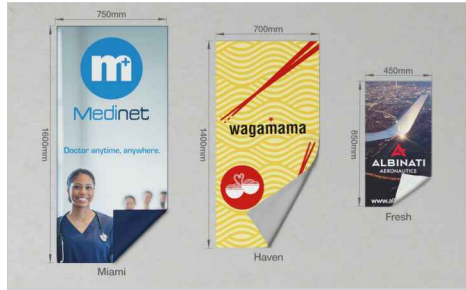

Fresh

Dé vida a tu marca con nuestra toalla Fresh, un modelo de alta calidad que puede imprimirse con tu imagen, ilustración o logotipo. Tanto si estas promocionando una campaña como creando un artículo de marca memorable, la toalla Fresh ofrece una calidad de impresión increíble y una durabilidad excelente. Con unas medidas de 450 mm de ancho x 850 mm de largo, ofrece un tamaño práctico ideal para gimnasios, eventos deportivos, spas, hoteles, regalos de empresa y artículos de venta al por menor. Compacta pero absorbente, está diseñada para ofrecer comodidad sin comprometer el rendimiento.

Colores	
Entrega	10 días hábiles
Impresión	
Área de impresión	Foto impresión Área frontal: 450mm X 850mm 
Dimensiones y peso	Longitud: 850mm (33.46 pulgadas) Anchura: 450mm (17.72 pulgadas) Altura: 1.8mm (0.07 pulgadas) Peso: 167.00 gramos (5.89 Onzas)