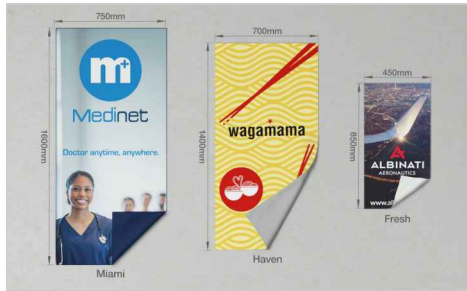

# Haven

Presenta tu marca con estilo con la toalla Haven. Esta toalla de gran tamaño y calidad se puede imprimir digitalmente con imágenes vibrantes, ilustraciones detalladas o el logotipo de tu empresa. Con unas dimensiones de 700 mm de ancho x 1.400 mm de largo, la toalla Haven ofrece un tamaño generoso y un tacto cómodo, por lo que es ideal para días de playa, balnearios, hoteles, campañas de bienestar y regalos promocionales de gran valor. Su amplio tamaño permite que su diseño sea el centro de atención, al tiempo que ofrece una excelente practicidad para el uso diario. Diseñada para ofrecer comodidad e impacto visual, la toalla Haven es la opción ideal cuando deseas que tu marca se perciba, se recuerde y se disfrute.

|                           |  |
|---------------------------|--|
| <b>Colores</b>            |   |
| <b>Entrega</b>            | 10 días hábiles  |
| <b>Impresión</b>          |   |
| <b>Área de impresión</b>  | <b>Foto impresión</b><br>Área frontal: 700mm X 1400mm<br> |
| <b>Dimensiones y peso</b> | Longitud: 1400mm (55.12 pulgadas)<br>Anchura: 700mm (27.56 pulgadas)<br>Altura: 1.8mm (0.07 pulgadas)<br>Peso: 420.00 gramos (14.82 Onzas) |