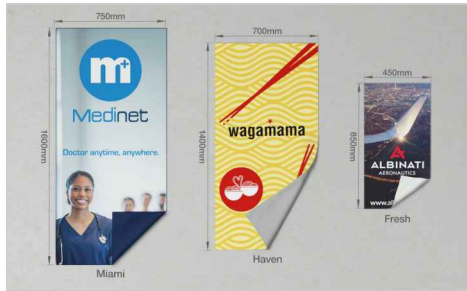

Miami

Causa una impactante impresión con la toalla Miami, que tiene un tamaño ideal para mostrar tu marca con todo detalle. Gracias a la impresión fotográfica de alta calidad, podemos reproducir tus imágenes, diseños o logotipos con gran claridad y a todo color, lo que dará a tu campaña un aspecto visual impactante. Con unas medidas de 750 mm de ancho x 1600 mm de largo, el Miami ofrece una amplia superficie perfecta para playas, complejos turísticos, balnearios, hoteles y eventos promocionales de primera categoría. Su generoso tamaño realza su diseño a la perfección, a la vez que ofrece comodidad y practicidad para el día a día. Elegante, vibrante y hecha para destacar, la toalla Miami es una elección excelente cuando deseas que tu marca sea vista y recordada.

Colores	
Entrega	10 días hábiles
Impresión	
Área de impresión	Foto impresión Área frontal: 750mm X 1600mm 
Dimensiones y peso	Longitud: 1600mm (62.99 pulgadas) Anchura: 750mm (29.53 pulgadas) Altura: 1.8mm (0.07 pulgadas) Peso: 500.00 gramos (17.64 Onzas)