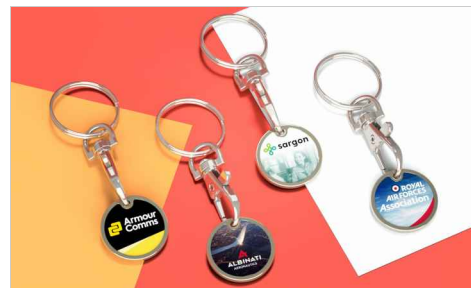

Chroma

La moneda para carrito de la compra Chroma cuenta con áreas dedicadas a la marca en la parte delantera y trasera, listas para la impresión fotográfica de su logotipo, imagen y otros detalles. Disponible en tamaños de 1 £ y 1 €, la Chroma es un llamativo producto de regalo que le ofrece una exposición repetida de su marca cada vez que se utiliza.

Colores		
Entrega	7 días hábiles	
Impresión		
Área de impresión	<p>Foto impresión</p> <p>Chroma GBP Área frontal: Φ20.5mm Área trasera: Φ20.5mm</p> <p>Chroma EUR Área frontal: Φ20.5mm Área trasera: Φ20.5mm</p> 	
Dimensiones y peso	<p>Chroma GBP Longitud: 23.5mm (0.93 pulgadas) Anchura: 23.5mm (0.93 pulgadas) Altura: 2.8mm (0.11 pulgadas) Peso: 11.20 gramos (0.4 Onzas)</p>	<p>Chroma EUR Altura: 2.33mm (0.09 pulgadas) Diámetro: 23.3mm (0.92 pulgadas) Peso: 10.20 gramos (0.36 Onzas)</p>